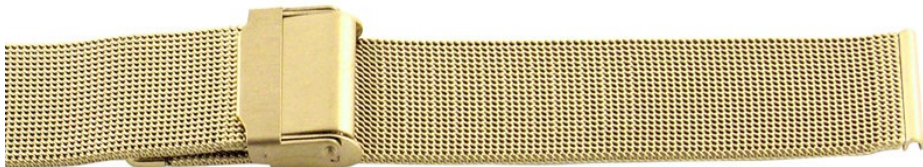

FB230.20
598,00

Herrenlenke pvd milanaise 20/20 mm