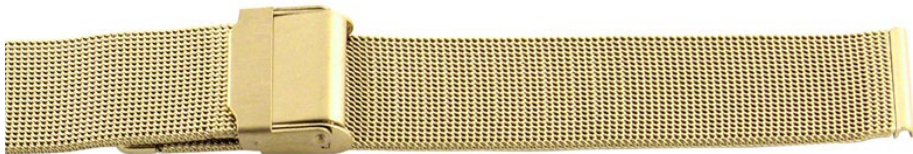

FB230.18
598,00

Herrenlenke pvd milanaise 18/18 mm