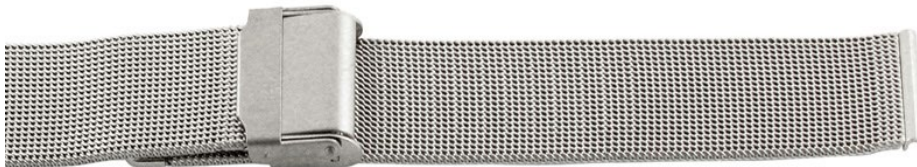

2800-2001
5364,00

Mappe med 18 ställenker ass bredde

2800-3142
5180,00

Mappe 10 meshlenker ass.

CC230.18
398,00

Herrelenke stål milanaise 18/18mm

CC230.20
398,00

Herrelenke stål milanaise 20/20mm

CC231.20
498,00

Herrelenke stål milanaise 20/20mm

CC231.22
498,00

Herrelenke stål milanaise 22/22mm

697381
1198,00

Herrenlenke stål 22/20 mm massiv

697169
1298,00

Herrenlenke stål 20/18mm massiv