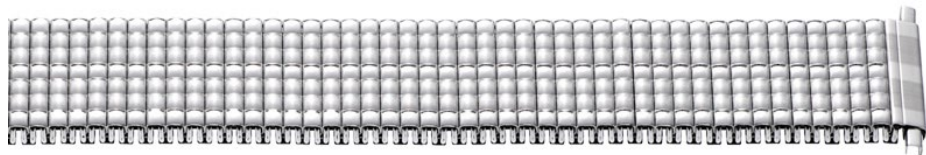

697216
998,00

Herrenlenke titan 22/20 mm

697397
1198,00

Herrenlenke titan 20/18 mm

697179
458,00

Hakaflex 18 mm stål teleskop

EC109F.16
298,00

Haka-Flex stål 16mm