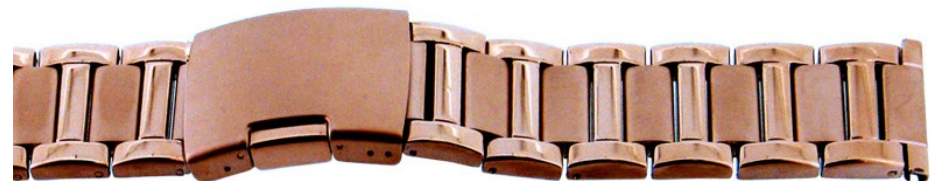

FB104
598,00

Herrelenke pvd 18/20 mm

FB119
598,00

Herrelenke pvd 20/22 mm

2820-2639
998,00

Herrelenke rosa pvd 18/18mm

697178
1198,00

Herrelenke rosa PVD, 22/20 mm

DD100
398,00

Herrenlenke bicolor 20/20 mm

DD116
398,00

Herrenlenke bicolor 18/18 mm

697109
748,00

Herrenlenke bic teleskop

697119
498,00

Herrenlenke bicolor 22/20 mm