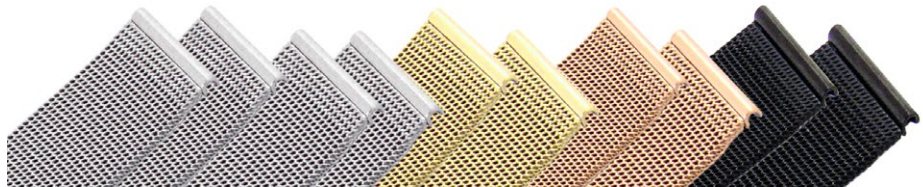

2800-2001
5364,00

Mappe med 18 ställenker ass bredde

2800-3142
5180,00

Mappe 10 meshlenker ass.

CC230.18
398,00

Herrelenke stål milanaise 18/18mm

CC230.20
398,00

Herrelenke stål milanaise 20/20mm

CC231.20
498,00

Herrelenke stål milanaise 20/20mm

CC231.22
498,00

Herrelenke stål milanaise 22/22mm

697381
1198,00

Herrenlenke stål 22/20 mm massiv

697169
1298,00

Herrenlenke stål 20/18mm massiv