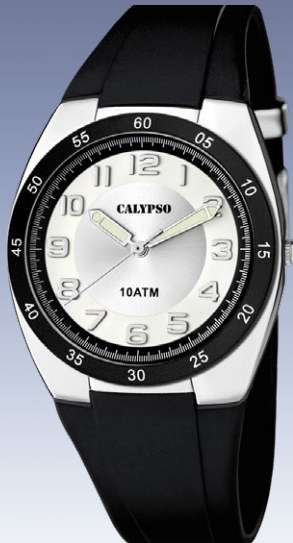

8 430622 706288

8 430622 706301

8 430622 710278

CALYPSO WATCHES

max
kleiser

K5752-1
498,00
100 m mineralglass
26 mm MY121E
Ny modell

K5752-2
498,00
100 m mineralglass
26 mm MY121E
Ny modell

K5752-4
498,00
100 m mineralglass
26 mm MY121E
Ny modell

K5752-5
498,00
100 m mineralglass
26 mm MY121E
Ny modell

CALYPSO

WATCHES

max
kleiser

K5753-5
498,00
100m mineralglass
40 mm M2035

K5753-6
498,00
100m mineralglass
40 mm M2035

CALYPSO

WATCHES