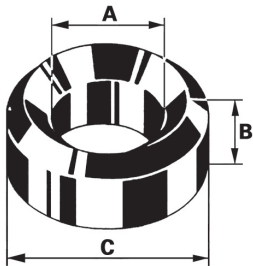

10 Pièces
Stück **No B 37**

Bouchons laiton
A chasser pour pendules et réveils

Messing Futter
Zum Einpressen für Gross- und Weckeruhren

Brass friction bushes
For clocks and alarm clocks

Buchones de latón
Para péndolas y despertadores

BERGEON No 30092
Swiss made

100 Pièces
Stück **No B 37**

Bouchons laiton
A chasser pour pendules et réveils

Messing Futter
Zum Einpressen für Gross- und Weckeruhren

Brass friction bushes
For clocks and alarm clocks

Buchones de latón
Para péndolas y despertadores

BERGEON No 30093
Swiss made

	A mm	B mm	C mm	Alésoir corresp. Entsprech. Reibahle Corresp. reamer Alisador corresp. No	Laiton Messing Brass Latón		Bronze Bronze Bronze Bronze	
					No 30093 100 Pces Fr.	No 30092 10 Pces Fr.	No 4019-P-100 100 Pces Fr.	No 4019-P-10 10 Pces Fr.
K 16	1.20	1.4	2.7	52	_____		_____	
K 39	1.20	1.9	2.7	52	_____		_____	
B 44	1.20	2.0	3.0	17				
B 13	1.25	1.5	3.0	17				
B 45	1.25	2.0	3.0	17				
B 14	1.25	3.0	3.0	17				
K 17	1.30	1.4	2.7	52	_____		_____	
K 40	1.30	1.9	2.7	52	_____		_____	
B 46	1.30	2.0	3.0	17				
K 18	1.40	1.4	2.7	52	_____		_____	
K 41	1.40	1.9	2.7	52	_____		_____	
B 47	1.40	2.0	3.5	18				
K 19	1.50	1.4	2.7	52	_____		_____	
B 15	1.50	1.5	3.5	18				
K 42	1.50	1.9	2.7	52	_____		_____	
B 48	1.50	2.0	3.5	18				
B 16	1.50	3.0	3.5	18				
K 20	1.60	1.4	2.7	52	_____		_____	
B 49	1.60	1.5	3.5	18				
K 43	1.60	1.9	2.7	52	_____		_____	
B 50	1.65	2.0	3.5	18				
K 67	1.70	1.4	2.7	52	_____		_____	
K 88	1.70	1.9	2.7	52	_____		_____	
B 51	1.70	2.0	3.5	18				
B 17	1.75	1.5	3.5	18				
B 18	1.75	3.0	3.5	18				
K 21	1.80	1.4	2.7	52	_____		_____	
K 44	1.80	1.9	2.7	52	_____		_____	
B 52	1.80	2.0	3.5	18				
K 68	1.90	1.4	2.7	52	_____		_____	
K 89	1.90	1.9	2.7	52	_____		_____	
B 53	1.90	2.0	3.5	18				
K 22	2.00	1.4	3.5	18	_____		_____	
B 19	2.00	1.5	4.5	19				
K 45	2.00	1.9	3.5	18	_____		_____	
B 54	2.00	2.0	4.5	19				
B 20	2.00	3.0	4.5	19				
B 55	2.10	2.0	4.5	19				
B 21	2.25	1.5	4.5	19				
B 56	2.25	2.0	4.5	19				
B 22	2.25	3.0	4.5	19				
B 57	2.40	2.0	4.5	19				
B 23	2.50	1.5	4.5	19				
B 24	2.50	3.0	4.5	19				
B 58	2.75	2.0	4.5	19				
B 25	3.00	1.5	5.5	20				
B 26	3.00	3.0	5.5	20				
B 27	4.00	1.5	6.5	21				
B 28	4.00	3.0	6.5	21				
B 59	5.00	2.0	8.5	23				
B 29	5.00	3.0	7.5	22				
B 30	6.00	3.0	8.5	23				
B 60	6.50	2.0	8.5	23